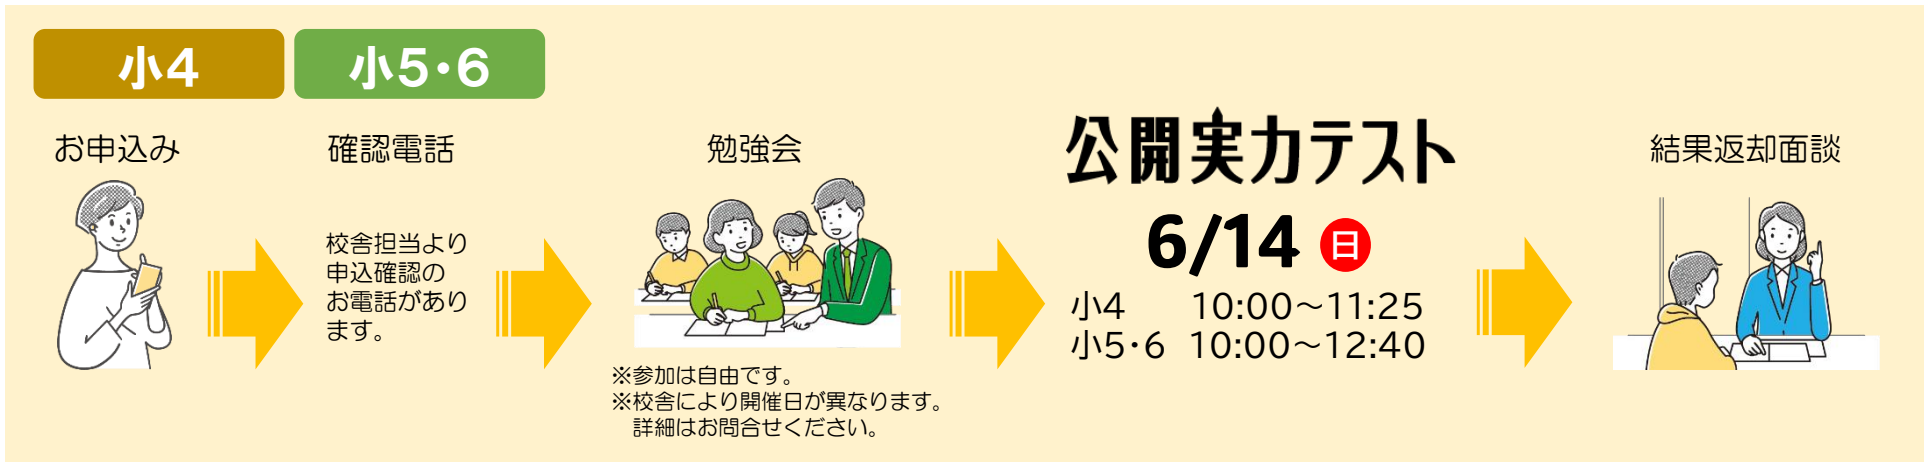

公開実力テスト

(記述式)
小4～6
中1～3

お申込みから返却までのながれ

■ 受験前のご準備

- ・事前に志望校を4つご選択ください。(小5～中3)
- ・事前に内申点(9教科の通知表の合計)をお調べください。(中2・3)
- ※上記2点を書き記したメモ用紙などをお子様に持たせてください。